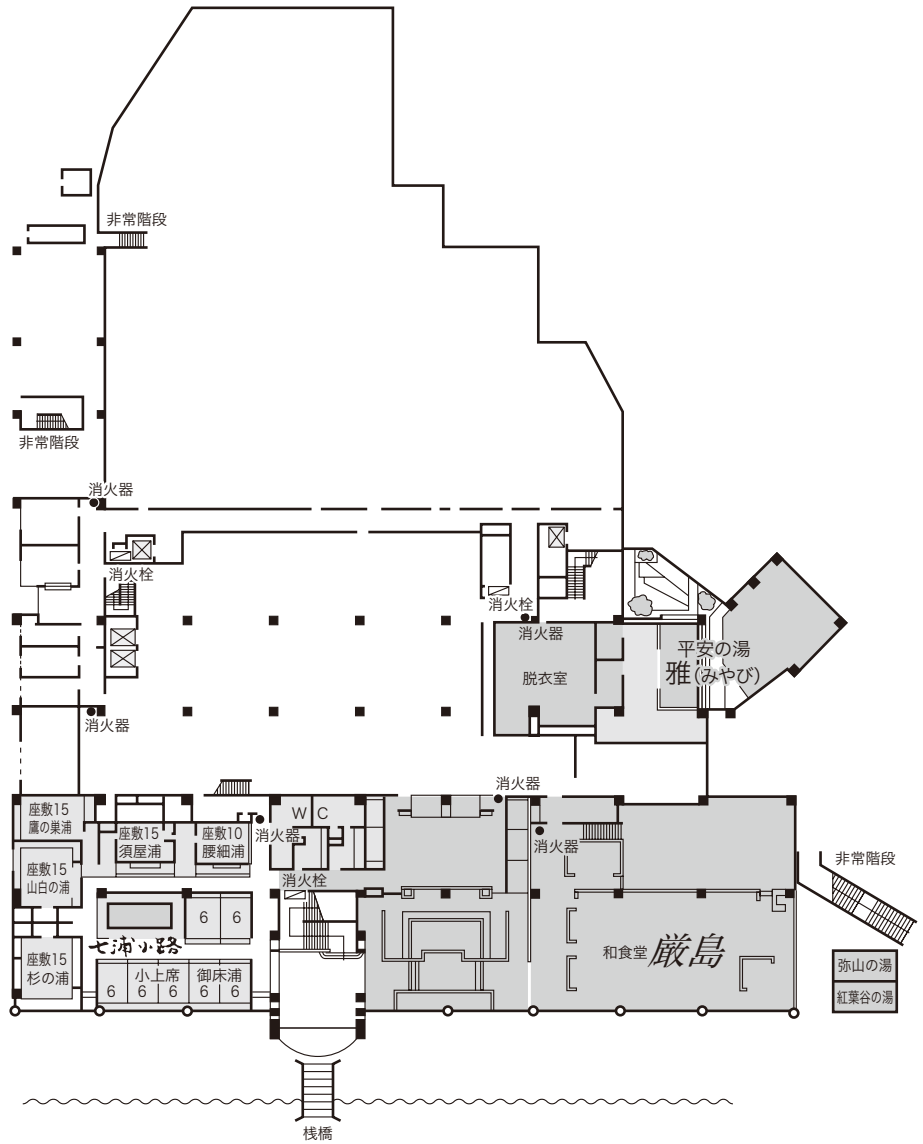

FLOOR PLANS

館内のご案内

AKI GRAND HOTEL

安芸グランドホテル

1F

2F

3F

海側

4F

客室

客室総数: 194室 (団体の場合約830名)
 内訳: シングル18室・ツイン(Aタイプ)34室・ツイン(Bタイプ)13室・ダブル3室・和洋室32室・和室(10畳)41室・和室(12畳)50室・メゾネットスイートルーム2室・ロイヤルスイートルーム1室

宴会場

和室大宴会場 (500名収容・5分割可)・中(2室・10~50人・分割可)・小(5室)・バンケットホール(立食450名・着席300名収容)

諸施設

結婚式場・ブライダルコーナー・和食堂(200席)・レストラン(56席)・生簀(85席)・ティーラウンジ(100席)・バーラウンジ(50席)・カラオケサロン(100席)・スタンドバー(24席)・居酒屋(90席)・ガーデンロビー・ロビー・ショッピングプラザ・大浴場(4)・サウナ(2)・客用エレベーター(4基)

屋外施設

プール・眺望ガーデンデッキ・和風庭園・滝・駐車場・棧橋

 **安芸グランドホテル**