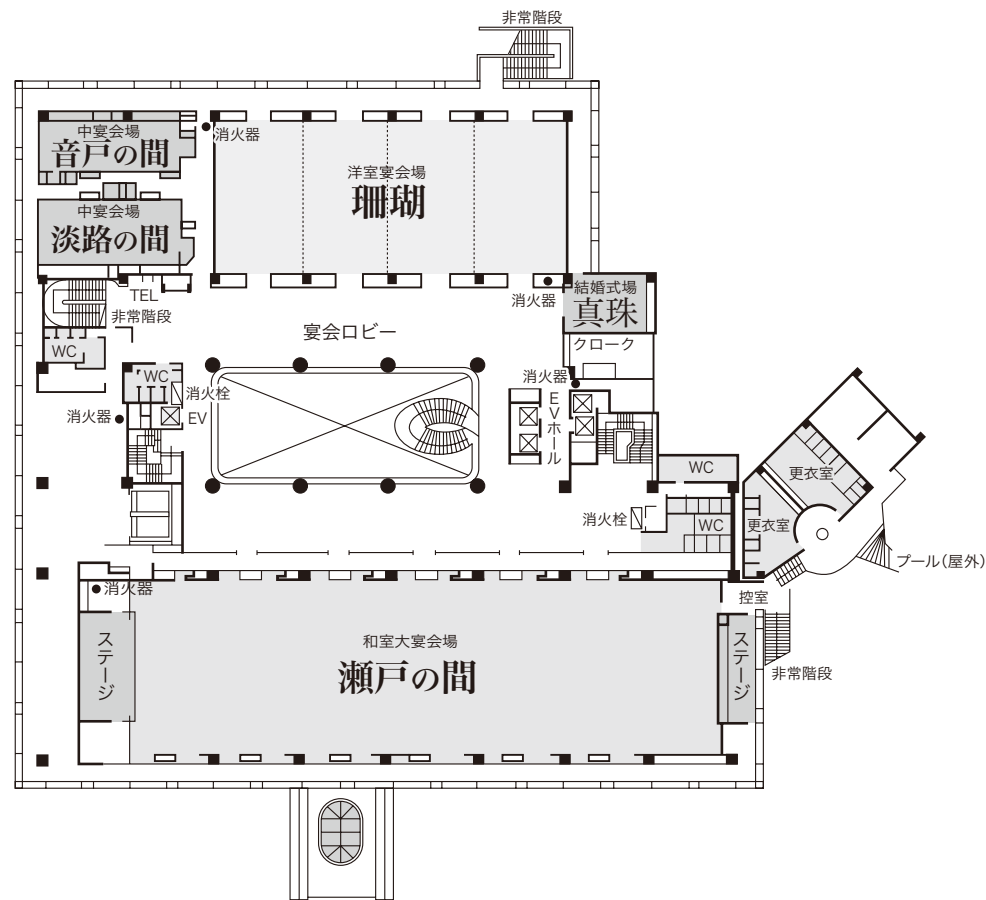

FLOOR PLANS

館内のご案内

AKI GRAND HOTEL

安芸グランドホテル

1F

2F

3F

海側

4F

客室

客室総数: 194室 (団体の場合約830名)
 内訳: シングル18室・ツイン(Aタイプ)34室・ツイン(Bタイプ)13室・ダブル3室・和洋室32室・和室(10畳)41室・和室(12畳)50室・メゾネットスイートルーム2室・ロイヤルスイートルーム1室

宴会場

和室大宴会場 (500名収容・5分割可)・中(2室・10~50人・分割可)・小(5室)・バンケットホール(立食450名・着席300名収容)

諸施設

結婚式場・ブライダルコーナー・和食堂(200席)・レストラン(56席)・生簀(85席)・ティーラウンジ(100席)・バーラウンジ(50席)・カラオケサロン(100席)・スタンドバー(24席)・居酒屋(90席)・ガーデンロビー・ロビー・ショッピングプラザ・大浴場(4)・サウナ(2)・客用エレベーター(4基)

屋外施設

プール・眺望ガーデンデッキ・和風庭園・滝・駐車場・棧橋

 **安芸グランドホテル**