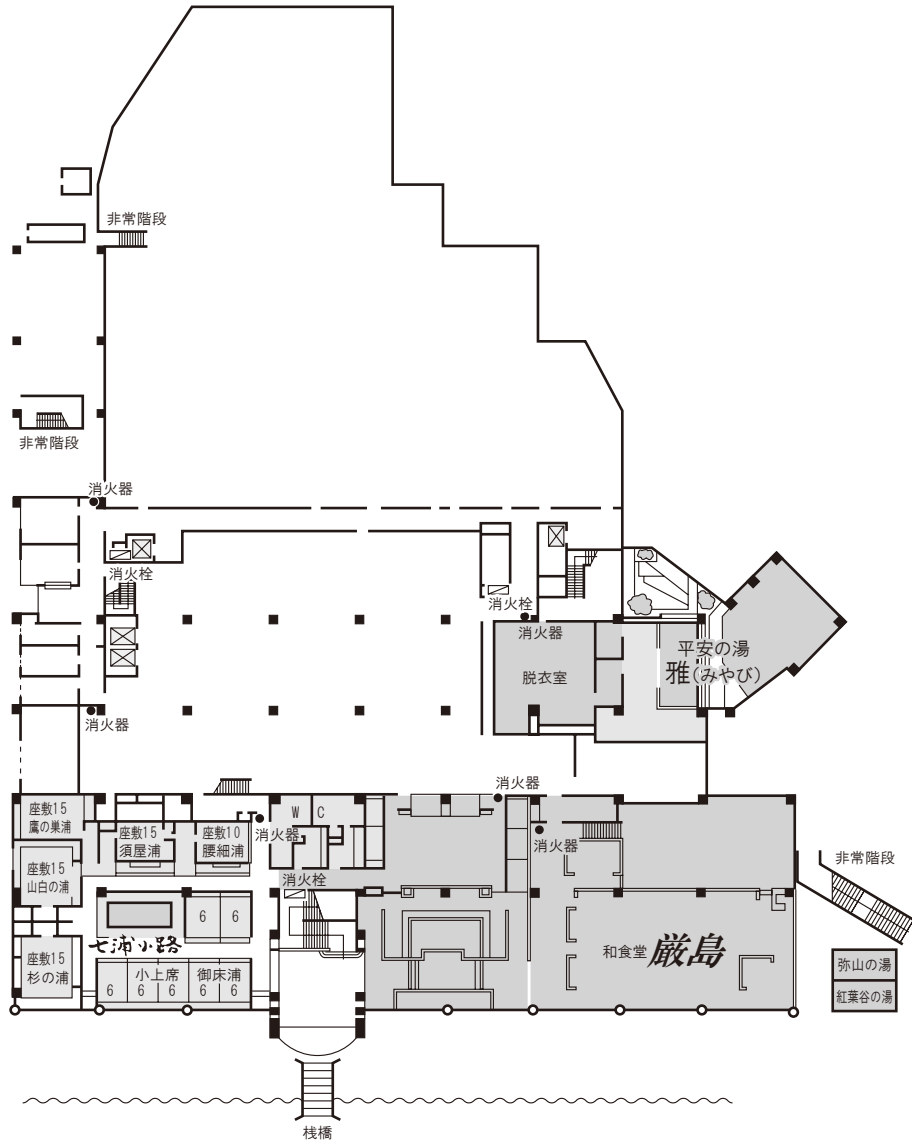

FLOOR PLANS

館内のご案内

AKIGRAND HOTEL
 安芸グランドホテル

1F

2F

3F

海側

4F

客室

客室総数: 194室 (団体の場合約830名)
 内訳: ツイン(スツァー) 18室・ツイン(Aタイプ) 34室
 ツイン(Bタイプ) 13室・ダブル3室・和洋室32室
 和室(10畳) 41室・和室(12畳) 50室・メゾネット
 スイートルーム2室・ロイヤルスイートルーム1室

宴会場

和室大宴会場 (500名収容・5分割可)・中(2室・10~50人・分割可)・小(5室)・バンケットホール(立食450名・着席300名収容)

諸施設

結婚式場・ブライダルコーナー・和食堂(200席)・レストラン(56席)・生簀(85席)・ティーラウンジ(100席)・バーラウンジ(50席)・カラオケサロン(100席)・スタンドバー(24席)・居酒屋(90席)・ガーデンロビー・ロビー・ショッピングプラザ・大浴場(4)・サウナ(2)・客用エレベーター(4基)

屋外施設

プール・眺望ガーデンデッキ・和風庭園・滝・駐車場・棧橋

〒739-0412 広島県廿日市市宮島口西1-1-17