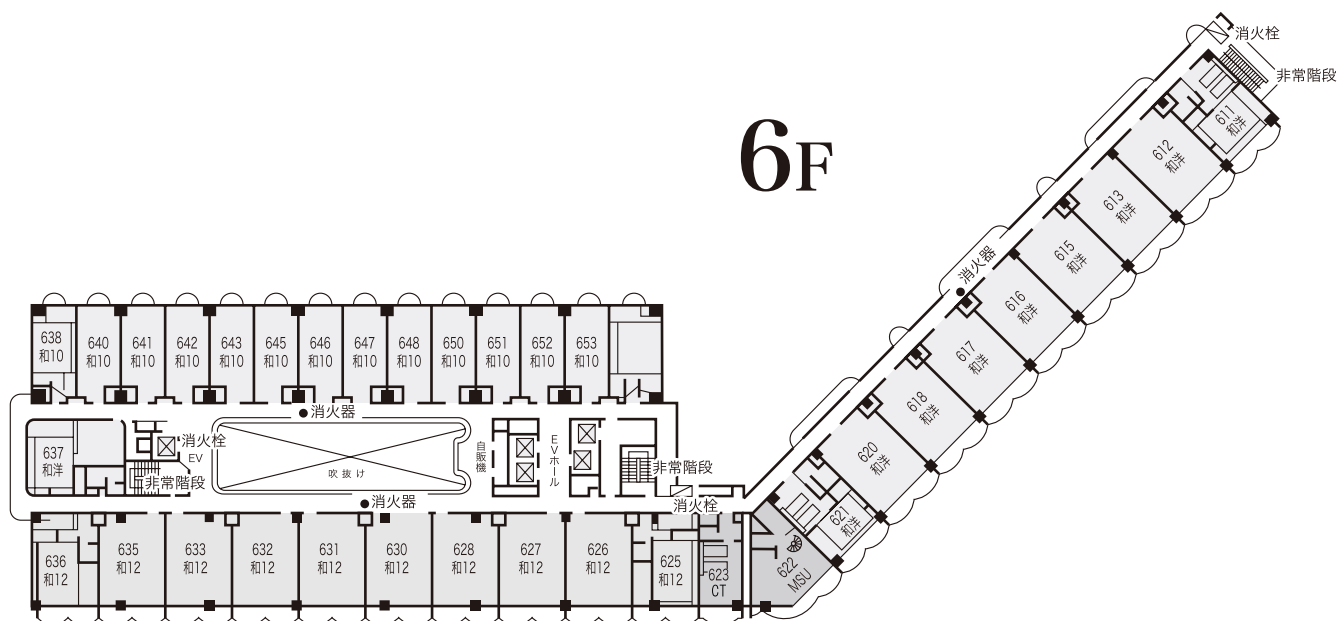

FLOOR PLANS

館内のご案内

AKIGRAND HOTEL
 安芸グランドホテル

1F

2F

3F

海側

4F

客室

客室総数: 194室 (団体の場合約830名)
 内訳: ツイン(スツァー) 18室・ツイン(Aタイプ) 34室
 ツイン(Bタイプ) 13室・ダブル3室・和洋室32室
 和室(10畳) 41室・和室(12畳) 50室・メゾネット
 スイートルーム2室・ロイヤルスイートルーム1室

宴会場

和室大宴会場 (500名収容・5分割可)・中(2室・10~50人・分割可)・小(5室)・バンケットホール(立食450名・着席300名収容)

諸施設

結婚式場・ブライダルコーナー・和食堂(200席)・レストラン(56席)・生簀(85席)・ティーラウンジ(100席)・バーラウンジ(50席)・カラオケサロン(100席)・スタンドバー(24席)・居酒屋(90席)・ガーデンロビー・ロビー・ショッピングプラザ・大浴場(4)・サウナ(2)・客用エレベーター(4基)

屋外施設

プール・眺望ガーデンデッキ・和風庭園・滝・駐車場・棧橋

〒739-0412 広島県廿日市市宮島口西1-1-17