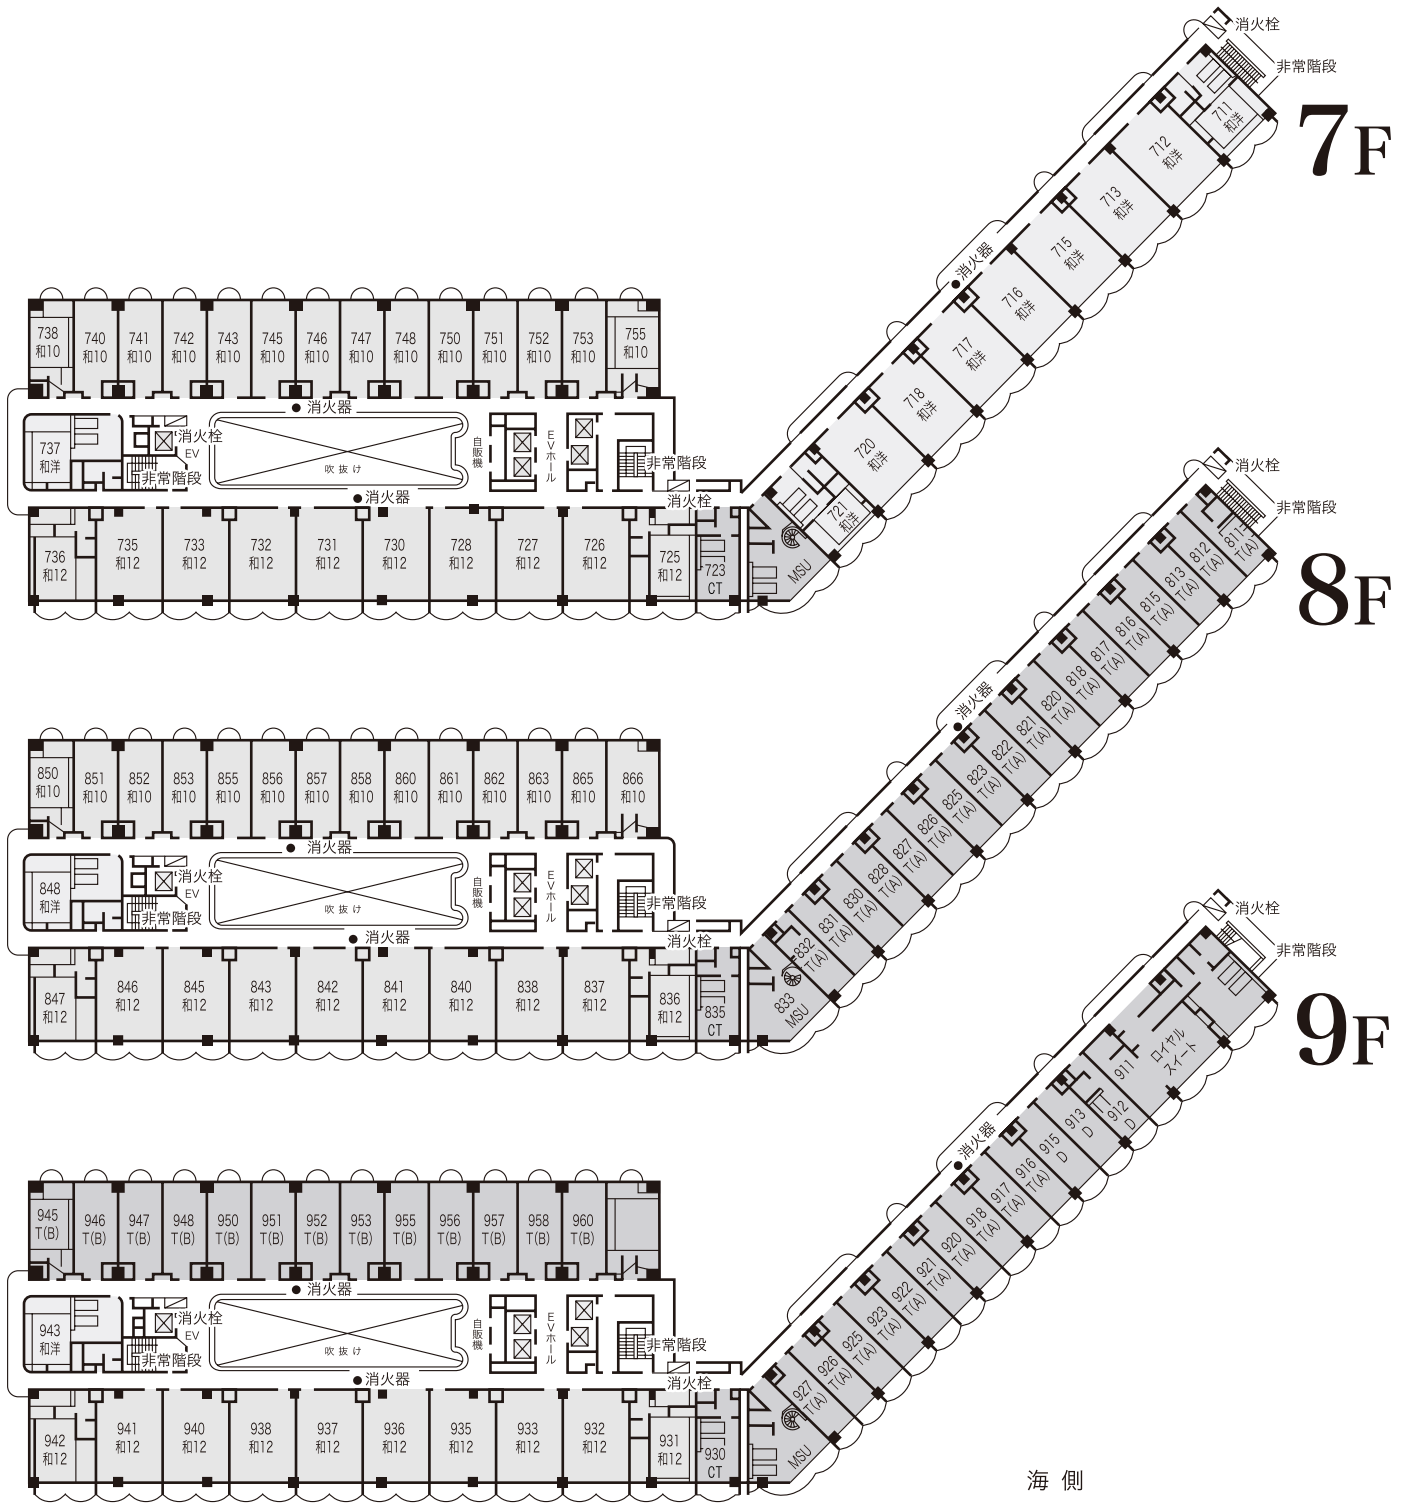

FLOOR PLANS

館内のご案内

AKIGRAND HOTEL
 安芸グランドホテル

1F

2F

3F

海側

4F

客室

客室総数: 194室 (団体の場合約830名)
 内訳: ツイン(スツァー) 18室・ツイン(Aタイプ) 34室
 ツイン(Bタイプ) 13室・ダブル3室・和洋室32室
 和室(10畳) 41室・和室(12畳) 50室・メゾネット
 スイートルーム2室・ロイヤルスイートルーム1室

宴会場

和室大宴会場 (500名収容・5分割可)・中(2室・10~50人・分割可)・小(5室)・バンケットホール(立食450名・着席300名収容)

諸施設

結婚式場・ブライダルコーナー・和食堂(200席)・レストラン(56席)・生簀(85席)・ティーラウンジ(100席)・バーラウンジ(50席)・カラオケサロン(100席)・スタンドバー(24席)・居酒屋(90席)・ガーデンロビー・ロビー・ショッピングプラザ・大浴場(4)・サウナ(2)・客用エレベーター(4基)

屋外施設

プール・眺望ガーデンデッキ・和風庭園・滝・駐車場・棧橋

〒739-0412 広島県廿日市市宮島口西1-1-17