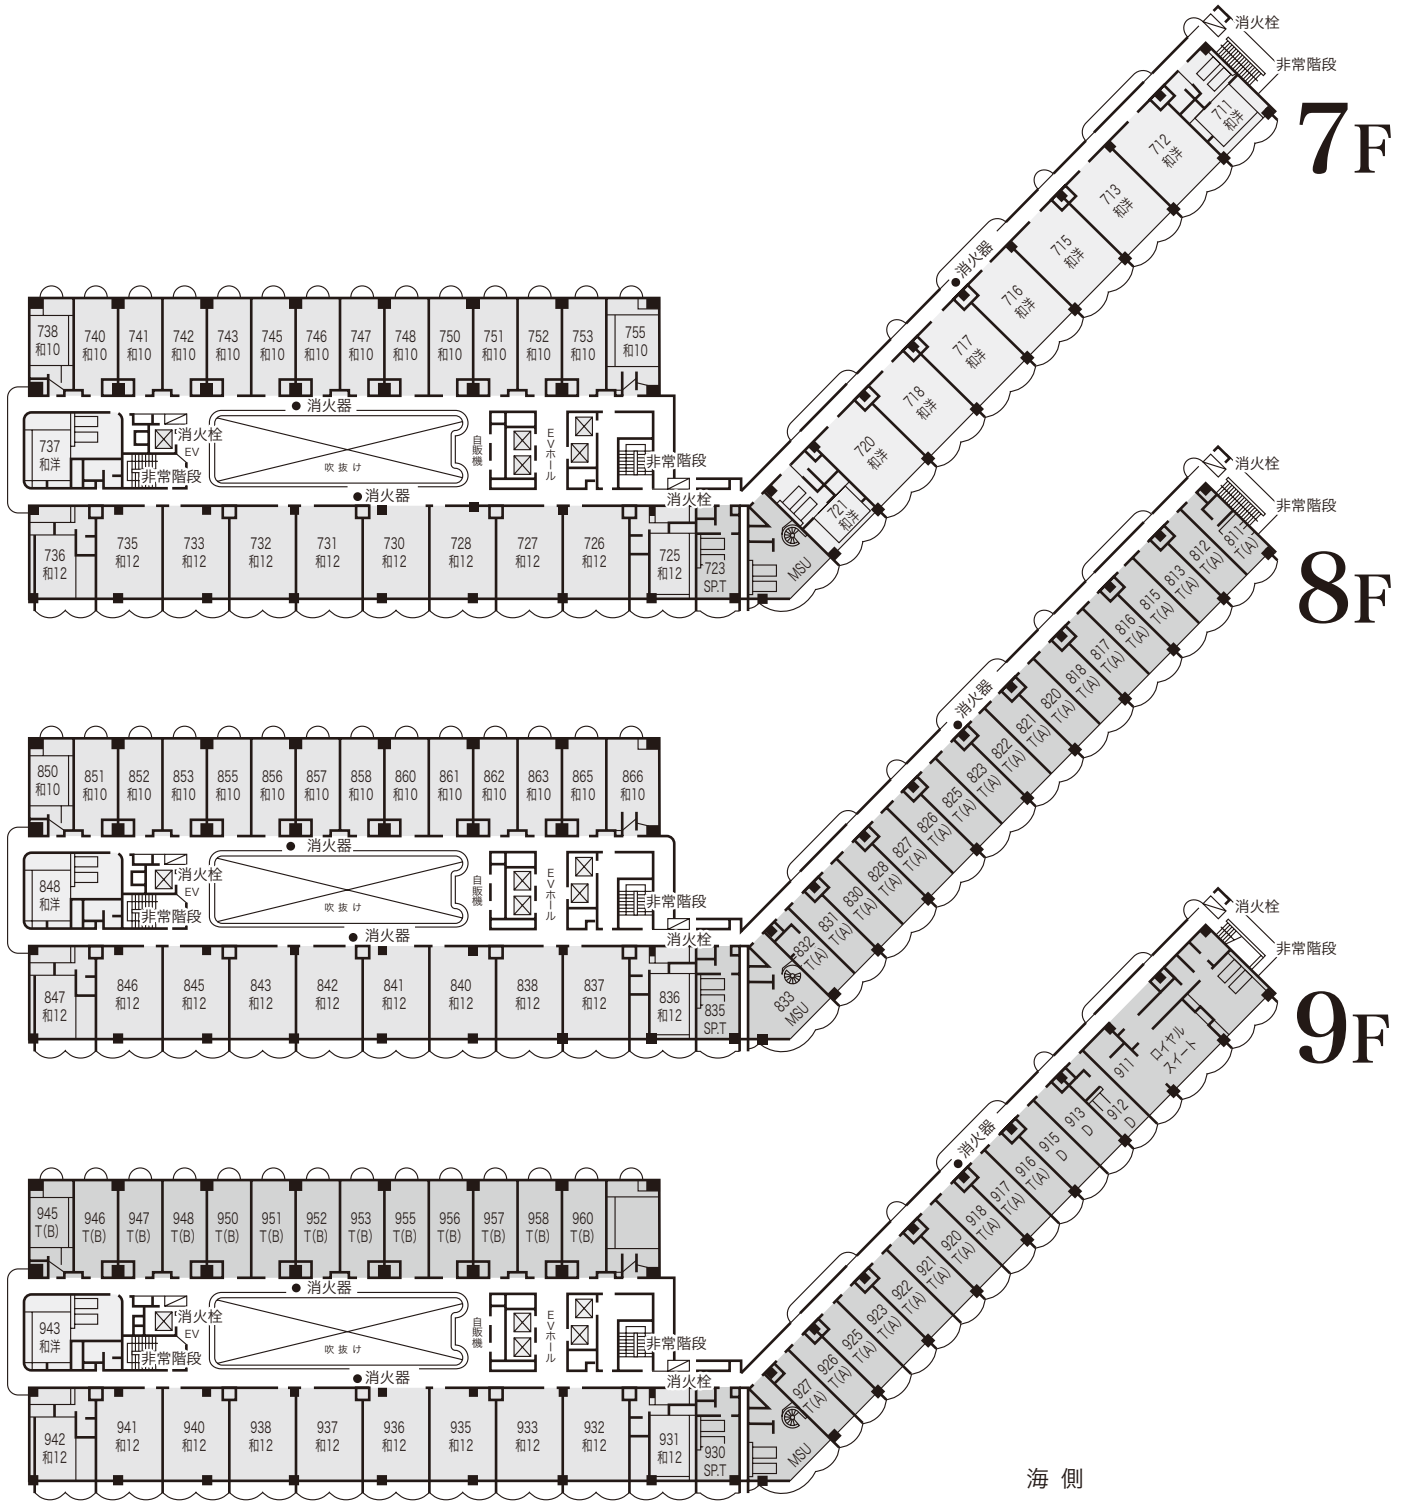

FLOOR PLANS

館内のご案内

AKI GRAND HOTEL

安芸グランドホテル

1F

2F

3F

海側

4F

客室

客室総数: 194室 (団体の場合約830名)
 内訳: シングル18室・ツイン(Aタイプ)34室・ツイン(Bタイプ)13室・ダブル3室・和洋室32室・和室(10畳)41室・和室(12畳)50室・メゾネットスイートルーム2室・ロイヤルスイートルーム1室

宴会場

和室大宴会場 (500名収容・5分割可)・中(2室・10~50人・分割可)・小(5室)・バンケットホール(立食450名・着席300名収容)

諸施設

結婚式場・ブライダルコーナー・和食堂(200席)・レストラン(56席)・生簀(85席)・ティーラウンジ(100席)・バーラウンジ(50席)・カラオケサロン(100席)・スタンドバー(24席)・居酒屋(90席)・ガーデンロビー・ロビー・ショッピングプラザ・大浴場(4)・サウナ(2)・客用エレベーター(4基)

屋外施設

プール・眺望ガーデンデッキ・和風庭園・滝・駐車場・棧橋

 **安芸グランドホテル**