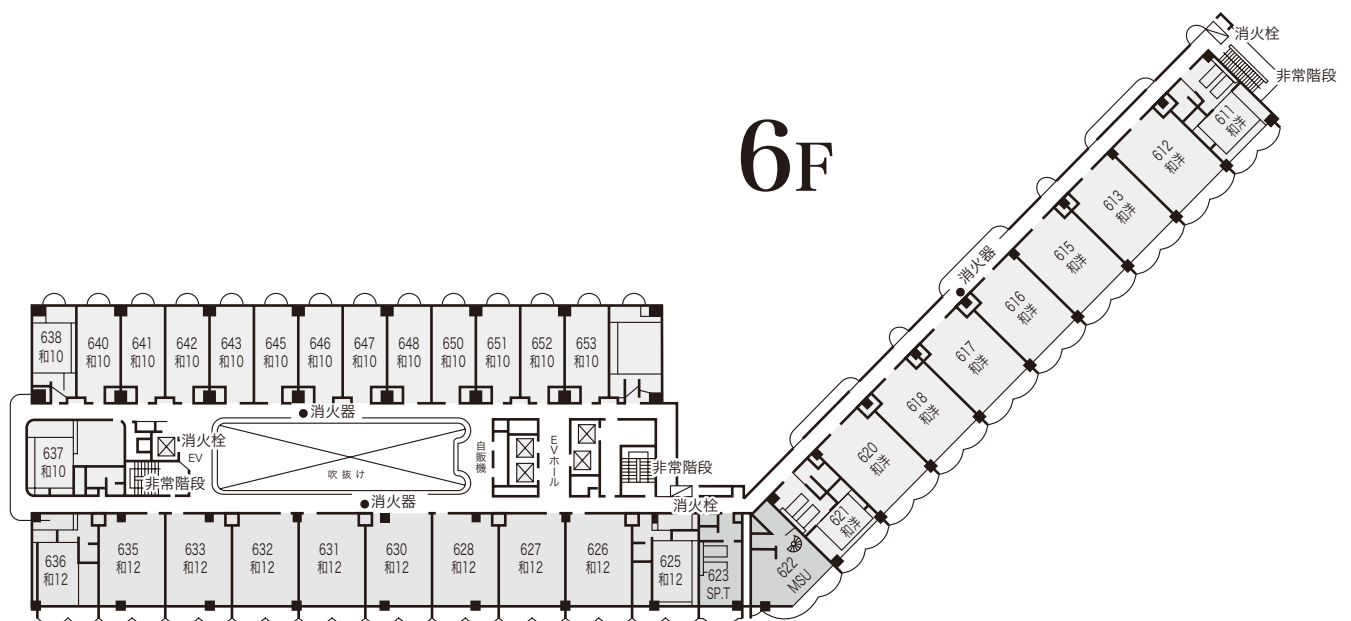

FLOOR PLANS

館内のご案内

AKI GRAND HOTEL

安芸グランドホテル

1F

2F

3F

海側

4F

客室

客室総数: 194室 (団体の場合約830名)
 内訳: シングル18室・ツイン(Aタイプ)34室・ツイン(Bタイプ)13室・ダブル3室・和洋室32室・和室(10畳)41室・和室(12畳)50室・メゾネットスイートルーム2室・ロイヤルスイートルーム1室

宴会場

和室大宴会場 (500名収容・5分割可)・中(2室・10~50人・分割可)・小(5室)・バンケットホール(立食450名・着席300名収容)

諸施設

結婚式場・ブライダルコーナー・和食堂(200席)・レストラン(56席)・生簀(85席)・ティーラウンジ(100席)・バーラウンジ(50席)・カラオケサロン(100席)・スタンドバー(24席)・居酒屋(90席)・ガーデンロビー・ロビー・ショッピングプラザ・大浴場(4)・サウナ(2)・客用エレベーター(4基)

屋外施設

プール・眺望ガーデンデッキ・和風庭園・滝・駐車場・棧橋

 **安芸グランドホテル**