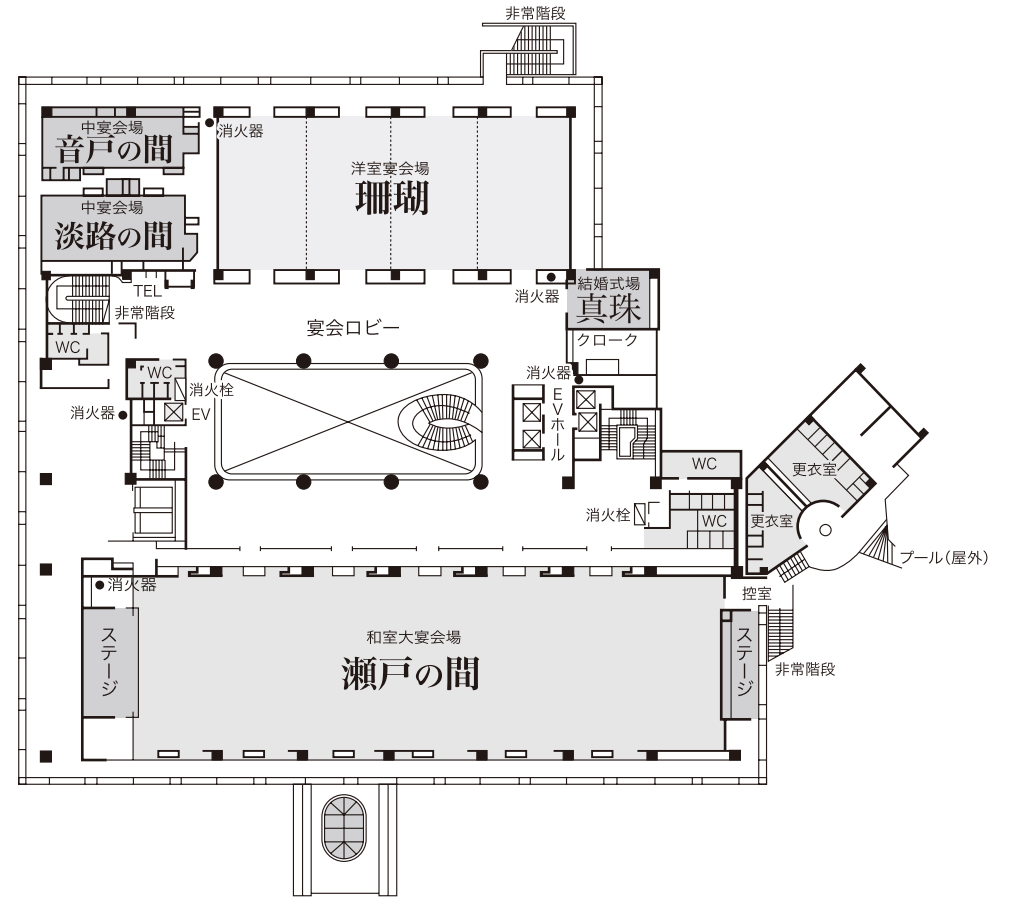

FLOOR PLANS

館内のご案内

AKIGRAND HOTEL
 安芸グランドホテル

1F

2F

3F

海側

4F

客室

客室総数: 194室 (団体の場合約830名)
 内訳: ツイン(スツァー) 18室・ツイン(Aタイプ) 34室
 ツイン(Bタイプ) 13室・ダブル3室・和洋室32室
 和室(10畳) 41室・和室(12畳) 50室・メゾネット
 スイートルーム2室・ロイヤルスイートルーム1室

宴会場

和室大宴会場 (500名収容・5分割可)・中(2室・10~50人・分割可)・小(5室)・バンケットホール(立食450名・着席300名収容)

諸施設

結婚式場・ブライダルコーナー・和食堂(200席)・レストラン(56席)・生簀(85席)・ティーラウンジ(100席)・バーラウンジ(50席)・カラオケサロン(100席)・スタンドバー(24席)・居酒屋(90席)・ガーデンロビー・ロビー・ショッピングプラザ・大浴場(4)・サウナ(2)・客用エレベーター(4基)

屋外施設

プール・眺望ガーデンデッキ・和風庭園・滝・駐車場・棧橋

〒739-0412 広島県廿日市市宮島口西1-1-17