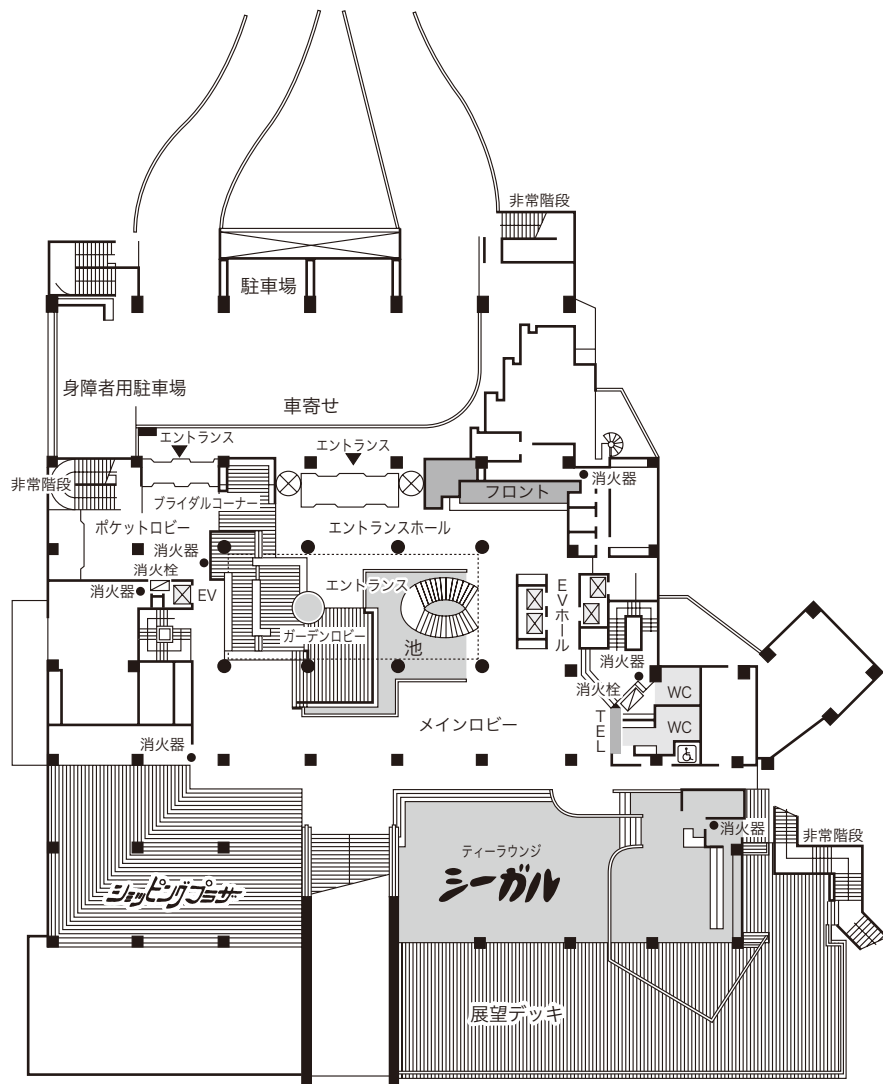

FLOOR PLANS

館内のご案内

AKI GRAND HOTEL

安芸グランドホテル

1F

2F

3F

海側

4F

客室

客室総数: 194室 (団体の場合約830名)
 内訳: シングル18室・ツイン(Aタイプ)34室・ツイン(Bタイプ)13室・ダブル3室・和洋室32室・和室(10畳)41室・和室(12畳)50室・メゾネットスイートルーム2室・ロイヤルスイートルーム1室

宴会場

和室大宴会場 (500名収容・5分割可)・中(2室・10~50人・分割可)・小(5室)・バンケットホール(立食450名・着席300名収容)

諸施設

結婚式場・ブライダルコーナー・和食堂(200席)・レストラン(56席)・生簀(85席)・ティーラウンジ(100席)・バーラウンジ(50席)・カラオケサロン(100席)・スタンドバー(24席)・居酒屋(90席)・ガーデンロビー・ロビー・ショッピングプラザ・大浴場(4)・サウナ(2)・客用エレベーター(4基)

屋外施設

プール・眺望ガーデンデッキ・和風庭園・滝・駐車場・棧橋

 **安芸グランドホテル**