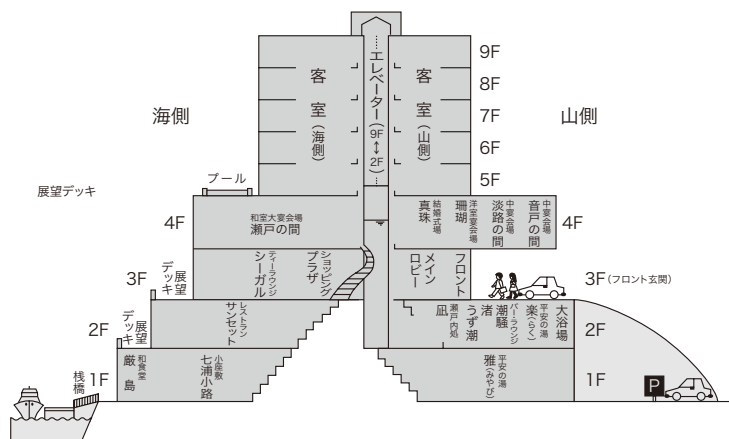

FLOOR PLANS

館内のご案内

AKI GRAND HOTEL

安芸グランドホテル

1F

2F

3F

海側

4F

客室

客室総数: 194室 (団体の場合約830名)
 内訳: シングル18室・ツイン(Aタイプ)34室・ツイン(Bタイプ)13室・ダブル3室・和洋室32室・和室(10畳)41室・和室(12畳)50室・メゾネットスイートルーム2室・ロイヤルスイートルーム1室

宴会場

和室大宴会場 (500名収容・5分割可)・中(2室・10~50人・分割可)・小(5室)・バンケットホール(立食450名・着席300名収容)

諸施設

結婚式場・ブライダルコーナー・和食堂(200席)・レストラン(56席)・生簀(85席)・ティーラウンジ(100席)・バーラウンジ(50席)・カラオケサロン(100席)・スタンドバー(24席)・居酒屋(90席)・ガーデンロビー・ロビー・ショッピングプラザ・大浴場(4)・サウナ(2)・客用エレベーター(4基)

屋外施設

プール・眺望ガーデンデッキ・和風庭園・滝・駐車場・棧橋

 **安芸グランドホテル**