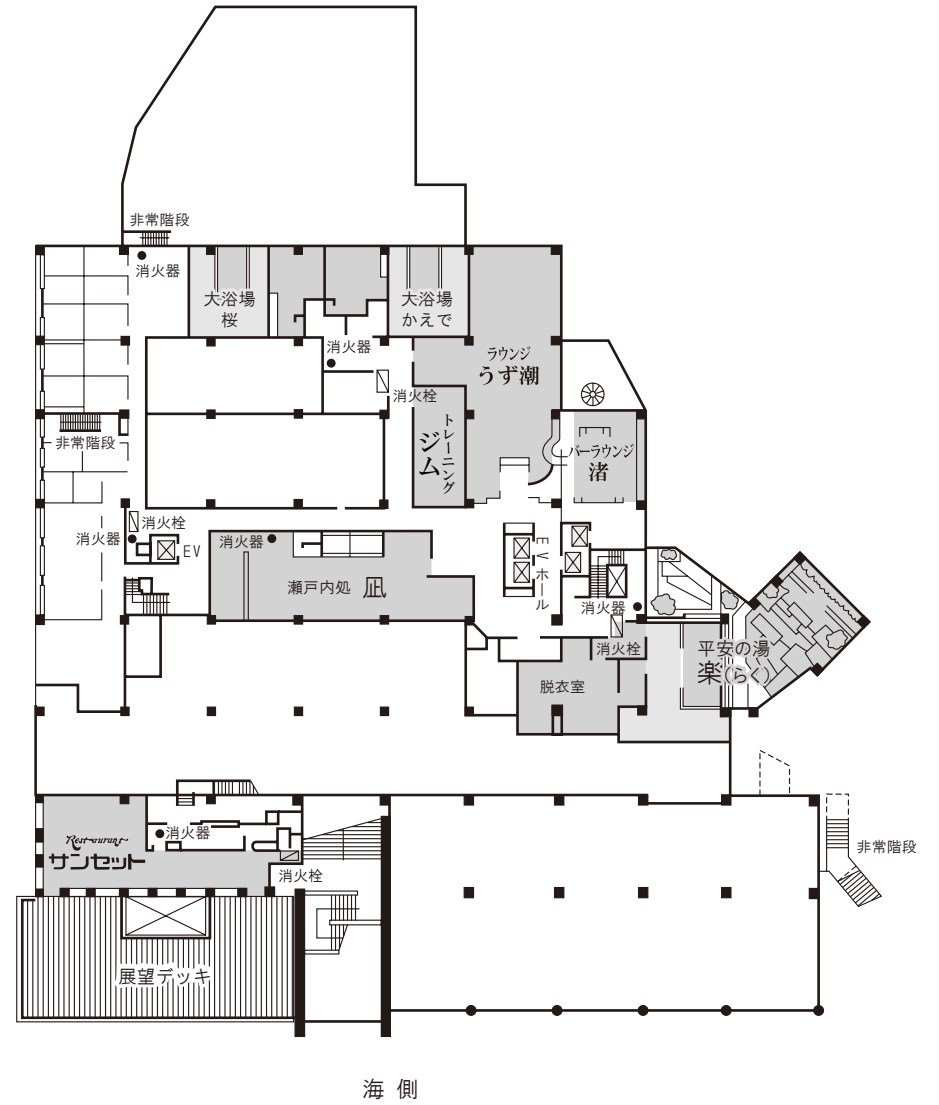

FLOOR PLANS

館内のご案内

AKIGRAND HOTEL
 安芸グランドホテル

1F

2F

3F

海側

4F

客室

客室総数: 194室 (団体の場合約830名)
 内訳: ツイン(スツァー) 18室・ツイン(Aタイプ) 34室
 ツイン(Bタイプ) 13室・ダブル3室・和洋室32室
 和室(10畳) 41室・和室(12畳) 50室・メゾネット
 スイートルーム2室・ロイヤルスイートルーム1室

宴会場

和室大宴会場 (500名収容・5分割可)・中(2室・10~50人・分割可)・小(5室)・バンケットホール(立食450名・着席300名収容)

諸施設

結婚式場・ブライダルコーナー・和食堂(200席)・レストラン(56席)・生簀(85席)・ティーラウンジ(100席)・バーラウンジ(50席)・カラオケサロン(100席)・スタンドバー(24席)・居酒屋(90席)・ガーデンロビー・ロビー・ショッピングプラザ・大浴場(4)・サウナ(2)・客用エレベーター(4基)

屋外施設

プール・眺望ガーデンデッキ・和風庭園・滝・駐車場・棧橋

〒739-0412 広島県廿日市市宮島口西1-1-17