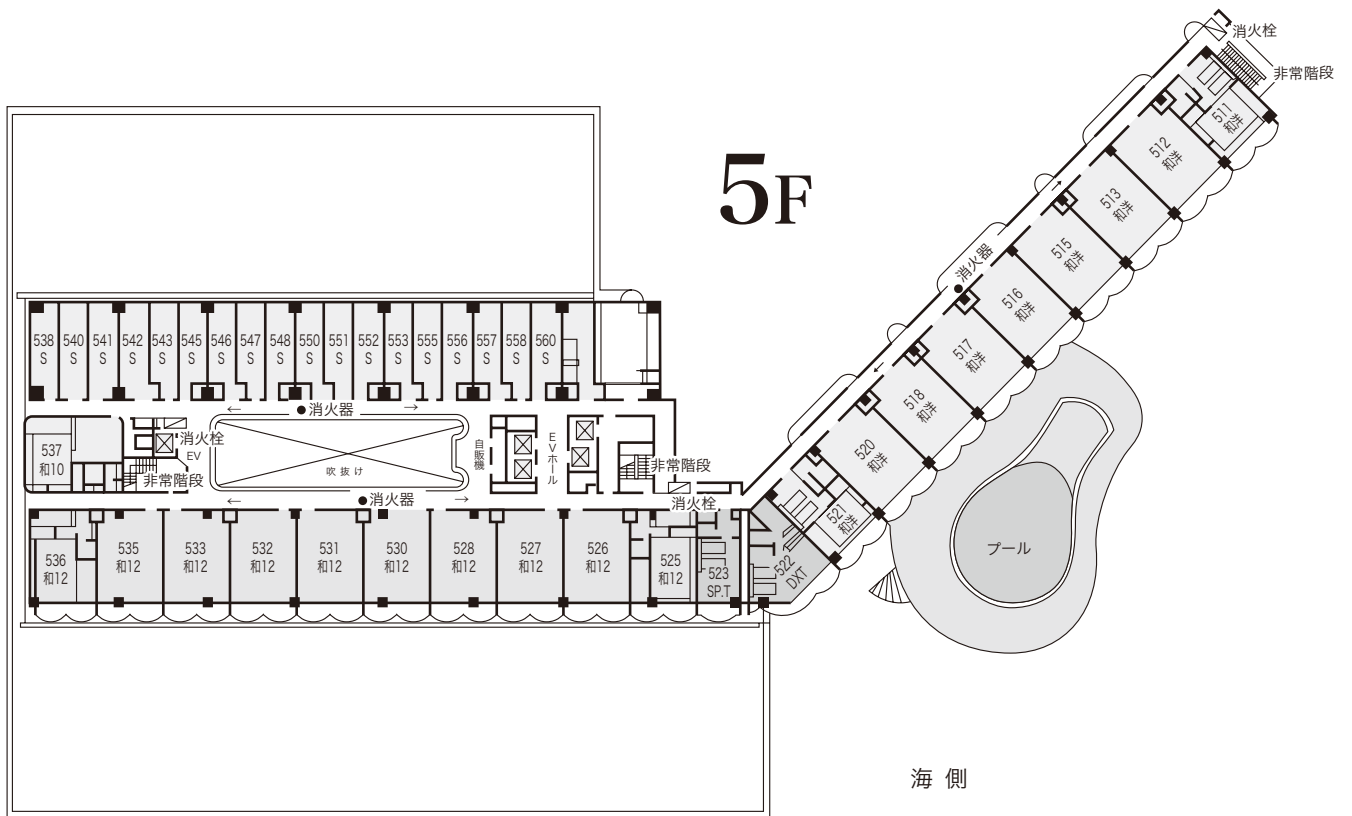

FLOOR PLANS

館内のご案内

AKI GRAND HOTEL

安芸グランドホテル

1F

2F

3F

海側

4F

客室

客室総数: 194室 (団体の場合約830名)
 内訳: シングル18室・ツイン(Aタイプ)34室・ツイン(Bタイプ)13室・ダブル3室・和洋室32室・和室(10畳)41室・和室(12畳)50室・メゾネットスイートルーム2室・ロイヤルスイートルーム1室

宴会場

和室大宴会場 (500名収容・5分割可)・中(2室・10~50人・分割可)・小(5室)・バンケットホール(立食450名・着席300名収容)

諸施設

結婚式場・ブライダルコーナー・和食堂(200席)・レストラン(56席)・生簀(85席)・ティーラウンジ(100席)・バーラウンジ(50席)・カラオケサロン(100席)・スタンドバー(24席)・居酒屋(90席)・ガーデンロビー・ロビー・ショッピングプラザ・大浴場(4)・サウナ(2)・客用エレベーター(4基)

屋外施設

プール・眺望ガーデンデッキ・和風庭園・滝・駐車場・棧橋

 **安芸グランドホテル**