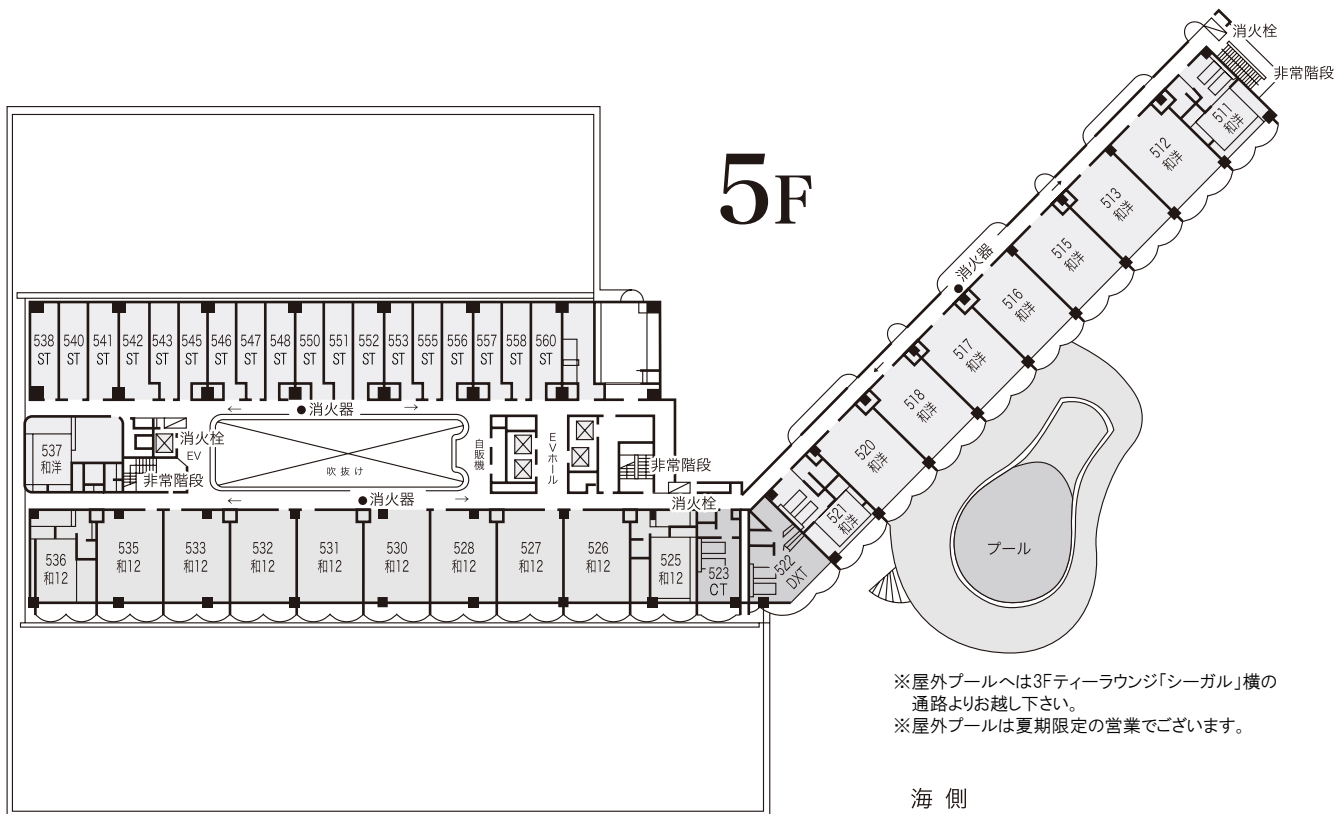

FLOOR PLANS

館内のご案内

AKIGRAND HOTEL
 安芸グランドホテル

1F

2F

3F

海側

4F

客室

客室総数: 194室 (団体の場合約830名)
 内訳: ツイン(スツァー) 18室・ツイン(Aタイプ) 34室
 ツイン(Bタイプ) 13室・ダブル3室・和洋室32室
 和室(10畳) 41室・和室(12畳) 50室・メゾネット
 スイートルーム2室・ロイヤルスイートルーム1室

宴会場

和室大宴会場 (500名収容・5分割可)・中(2室・10~50人・分割可)・小(5室)・バンケットホール(立食450名・着席300名収容)

諸施設

結婚式場・ブライダルコーナー・和食堂(200席)・レストラン(56席)・生簀(85席)・ティーラウンジ(100席)・バーラウンジ(50席)・カラオケサロン(100席)・スタンドバー(24席)・居酒屋(90席)・ガーデンロビー・ロビー・ショッピングプラザ・大浴場(4)・サウナ(2)・客用エレベーター(4基)

屋外施設

プール・眺望ガーデンデッキ・和風庭園・滝・駐車場・棧橋

〒739-0412 広島県廿日市市宮島口西1-1-17