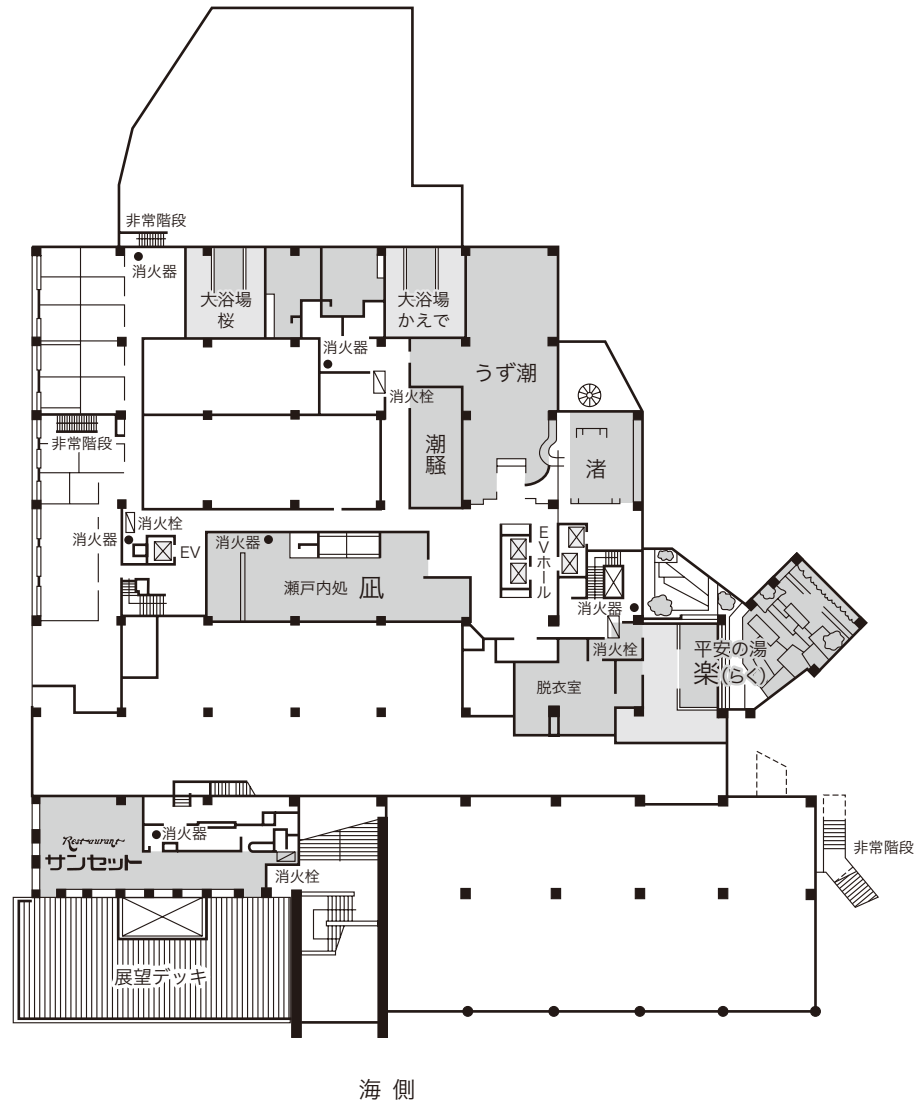

FLOOR PLANS

館内のご案内

AKI GRAND HOTEL

安芸グランドホテル

1F

2F

3F

海側

4F

客室

客室総数: 194室 (団体の場合約830名)
 内訳: シングル18室・ツイン(Aタイプ)34室・ツイン(Bタイプ)13室・ダブル3室・和洋室32室・和室(10畳)41室・和室(12畳)50室・メゾネットスイートルーム2室・ロイヤルスイートルーム1室

宴会場

和室大宴会場 (500名収容・5分割可)・中(2室・10~50人・分割可)・小(5室)・バンケットホール(立食450名・着席300名収容)