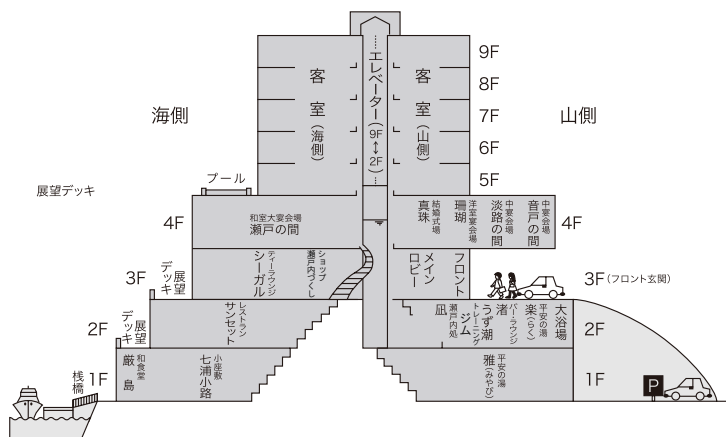

FLOOR PLANS

館内のご案内

AKIGRAND HOTEL
 安芸グランドホテル

1F

2F

3F

海側

4F

客室

客室総数: 194室 (団体の場合約830名)
 内訳: ツイン(スツァー) 18室・ツイン(Aタイプ) 34室
 ツイン(Bタイプ) 13室・ダブル3室・和洋室32室
 和室(10畳) 41室・和室(12畳) 50室・メゾネット
 スイートルーム2室・ロイヤルスイートルーム1室

宴会場

和室大宴会場 (500名収容・5分割可)・中(2室・10~50人・分割可)・小(5室)・バンケットホール(立食450名・着席300名収容)

諸施設

結婚式場・ブライダルコーナー・和食堂(200席)・レストラン(56席)・生簀(85席)・ティーラウンジ(100席)・バーラウンジ(50席)・カラオケサロン(100席)・スタンドバー(24席)・居酒屋(90席)・ガーデンロビー・ロビー・ショッピングプラザ・大浴場(4)・サウナ(2)・客用エレベーター(4基)

屋外施設

プール・眺望ガーデンデッキ・和風庭園・滝・駐車場・棧橋

〒739-0412 広島県廿日市市宮島口西1-1-17