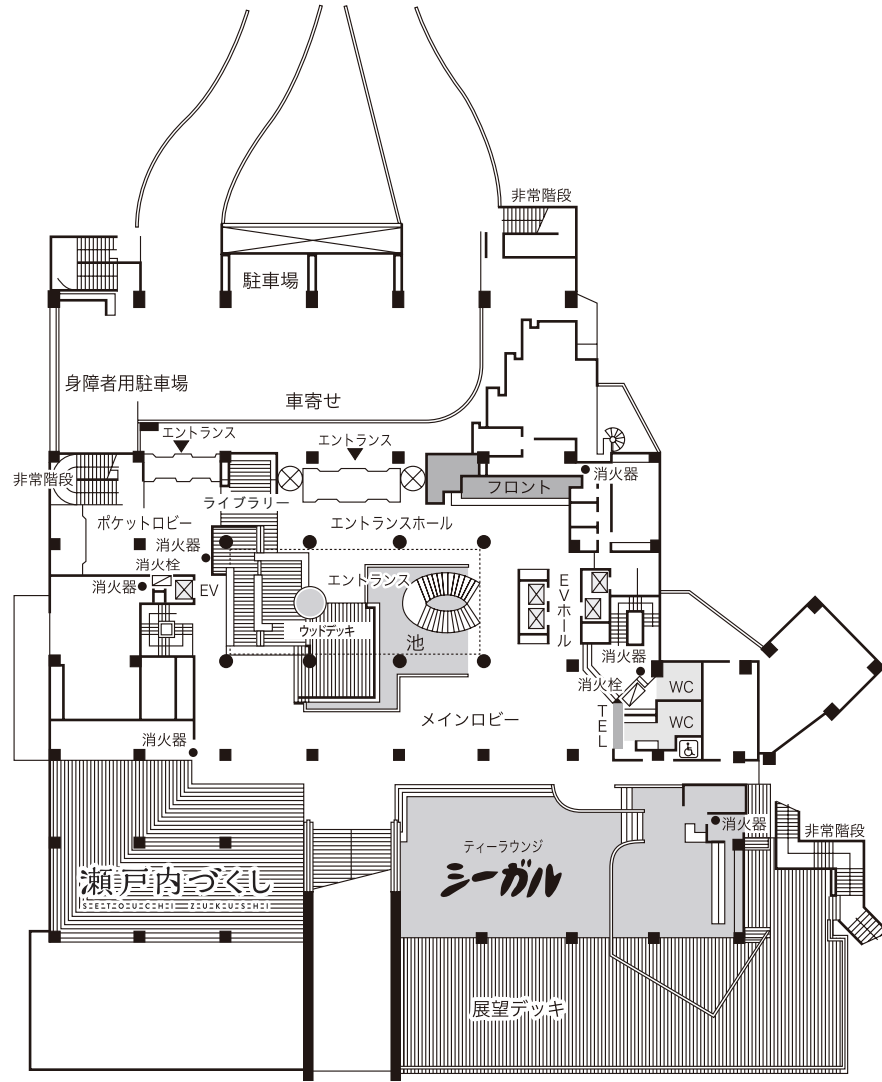

FLOOR PLANS

館内のご案内

AKIGRAND HOTEL
 安芸グランドホテル

1F

2F

3F

海側

4F

客室

客室総数: 194室 (団体の場合約830名)
 内訳: ツイン(スツァー) 18室・ツイン(Aタイプ) 34室
 ツイン(Bタイプ) 13室・ダブル3室・和洋室32室
 和室(10畳) 41室・和室(12畳) 50室・メゾネット
 スイートルーム2室・ロイヤルスイートルーム1室

宴会場

和室大宴会場 (500名収容・5分割可)・中(2室・10~50人・分割可)・小(5室)・バンケットホール(立食450名・着席300名収容)

諸施設

結婚式場・ブライダルコーナー・和食堂(200席)・レストラン(56席)・生簀(85席)・ティーラウンジ(100席)・バーラウンジ(50席)・カラオケサロン(100席)・スタンドバー(24席)・居酒屋(90席)・ガーデンロビー・ロビー・ショッピングプラザ・大浴場(4)・サウナ(2)・客用エレベーター(4基)

屋外施設

プール・眺望ガーデンデッキ・和風庭園・滝・駐車場・棧橋

〒739-0412 広島県廿日市市宮島口西1-1-17