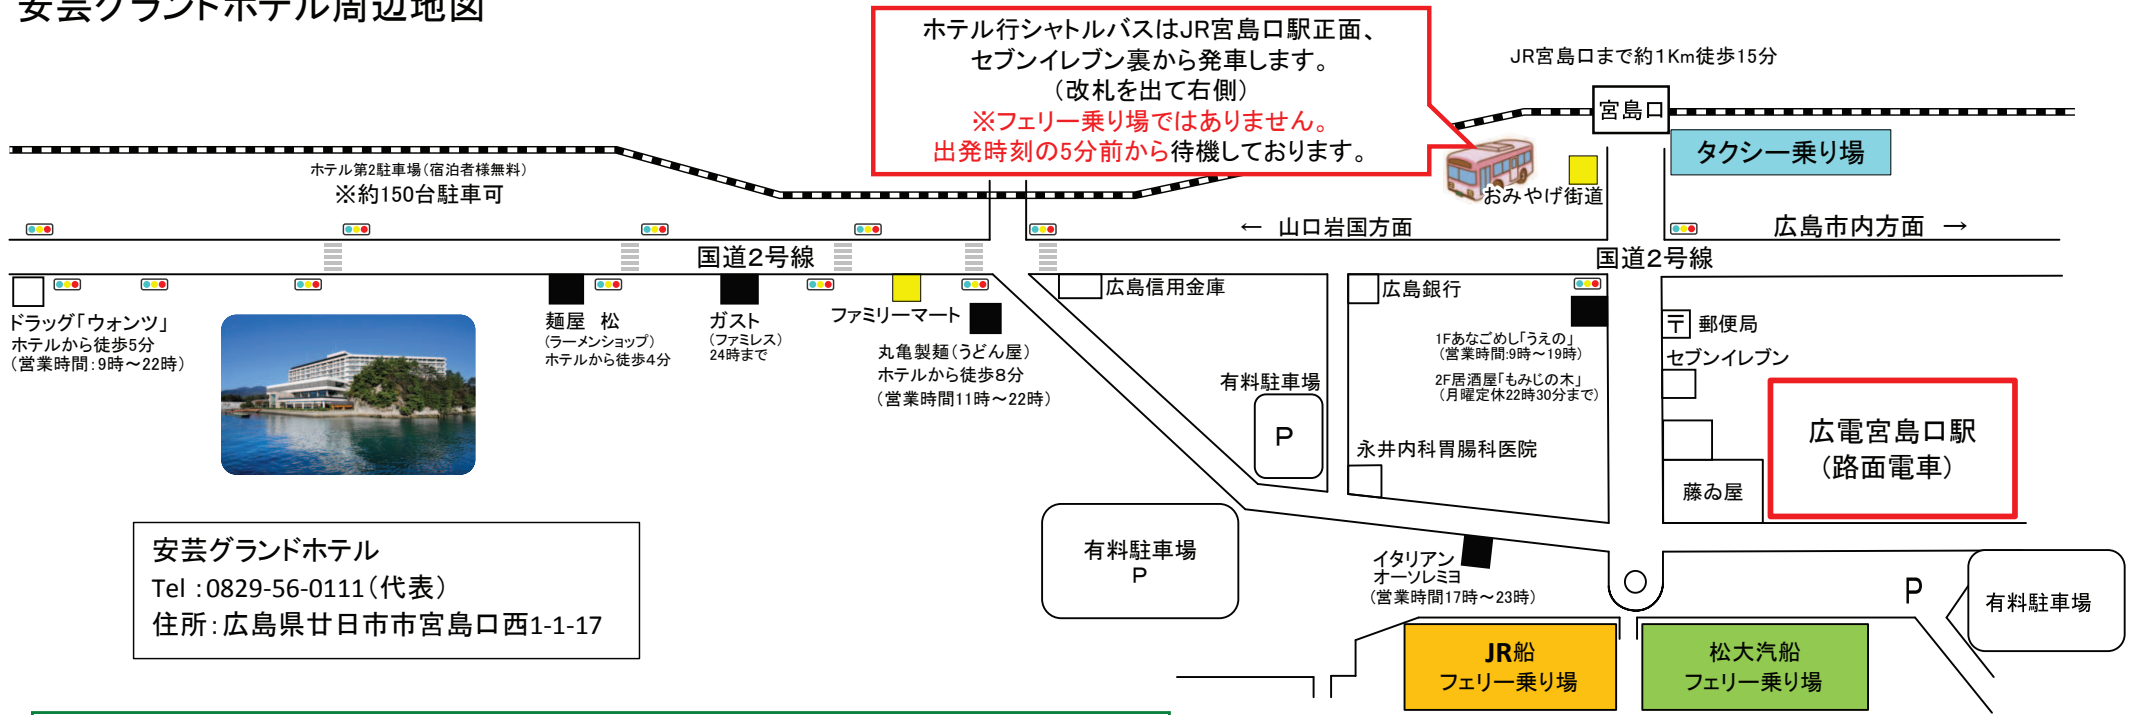

安芸グランドホテル周辺地図

安芸グランドホテル
 Tel : 0829-56-0111 (代表)
 住所 : 広島県廿日市市宮島口西1-1-17

フェリー乗り場周辺はバス乗入禁止エリアの為、お迎えはできません。JR宮島口駅から徒歩5分です。

送迎バスの時刻表

ホテル発 ⇒ JR宮島口		JR宮島口発 ⇒ ホテル	
午前	午後	午前	午後
08:00	15:10	08:10	15:00
08:30	15:40	08:40	15:30
09:00	16:10	09:10	16:00
09:30	16:40	09:40	16:30
10:00	17:10	10:10	17:00
10:30	17:40	10:40	17:30
11:00	18:10	11:10	18:00
11:30	18:40	11:40	18:30
12:00		12:10	19:00
12:30		12:40	
13:00		13:10	
13:30		13:40	
14:00		14:10	

バス乗り場のご案内

○JR宮島口駅発便
 改札正面のセブンイレブン右隣の駐車場から出発致します。

○ホテル発便
 3階正面玄関前から出発致します。定刻になりましたら出発致しますので5分ほど前にはお集まりください。

※ご希望の便に乗れなかった場合はピストン運行でご対応致します。

宮島