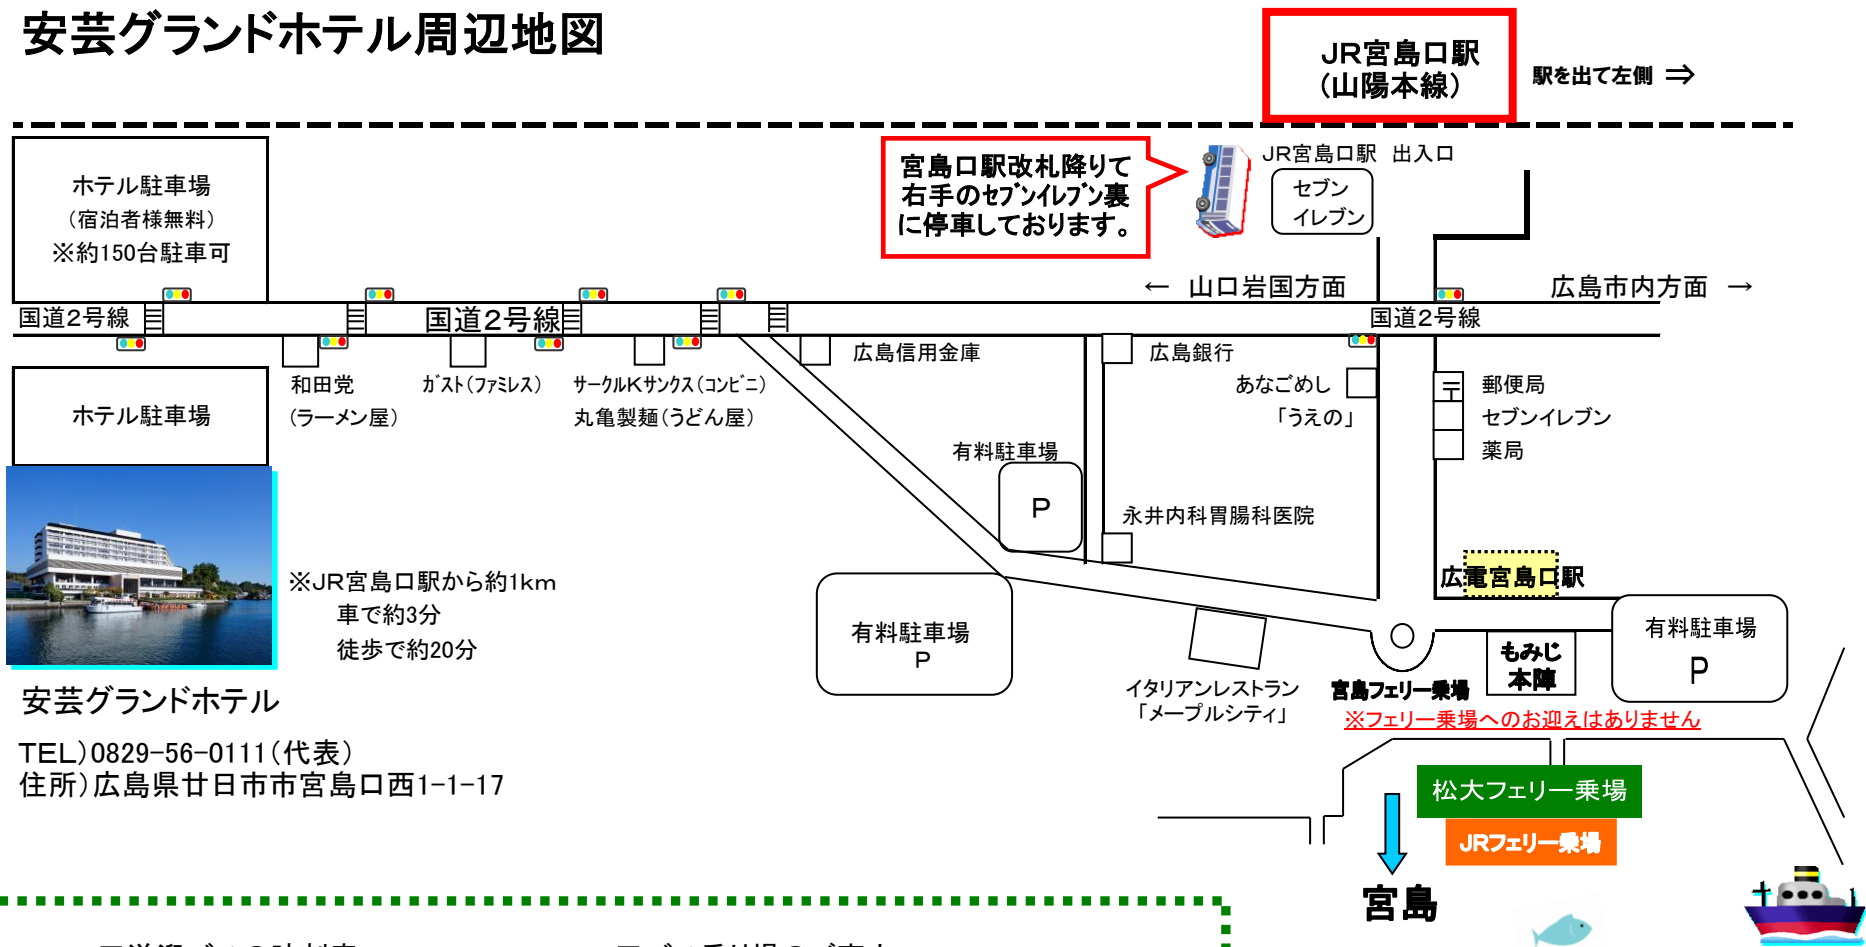

# 安芸グランドホテル周辺地図

## 安芸グランドホテル

TEL)0829-56-0111(代表)  
住所)広島県廿日市市宮島口西1-1-17

### ■送迎バスの時刻表

ホテル発 ⇒ JR宮島口		JR宮島口発 ⇒ ホテル	
08:00	13:30	08:10	13:40
08:30	14:00	08:40	14:10
09:00	運休	09:10	運休
09:30	15:10	09:40	15:00
10:00	15:40	10:10	15:30
10:30	16:10	10:40	16:00
11:00	16:40	11:10	16:30
11:30	17:10	11:40	17:00
12:00	17:40	12:10	17:30
12:30	18:10	12:40	18:00
13:00	18:40	13:10	18:30
			19:00

### ■バス乗り場のご案内

- JR宮島口発便利用の場合  
山陽本線JR宮島口駅出入口よりご乗車ください。  
※フェリー乗り場とは異なります。
  - ホテル発便利用の場合  
ホテル正面玄関よりご乗車ください。
- ※30分間隔でバスは運行しておりますが  
列車の運行状況、道路状況により変動する場合がございます