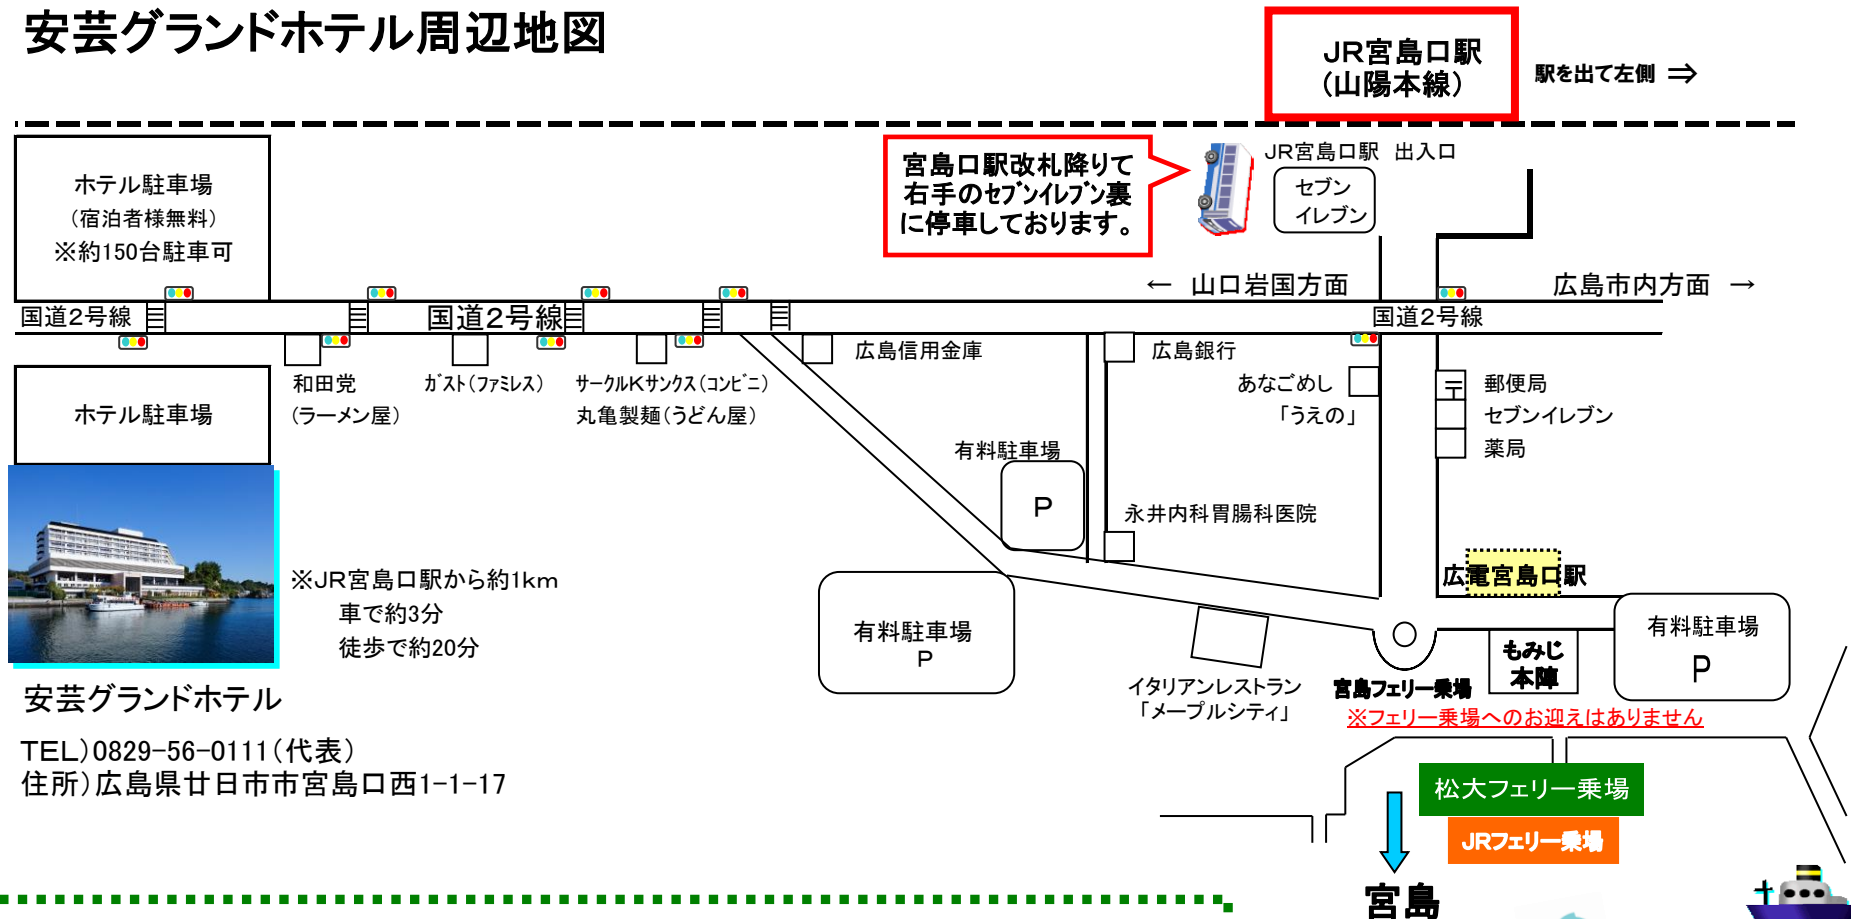

安芸グランドホテル周辺地図

■送迎バスの時刻表

ホテル発 ⇒ JR宮島口		JR宮島口発 ⇒ ホテル	
午前	午後	午前	午後
08:00	12:00	08:10	12:10
08:30	12:30	08:40	12:40
09:00	13:00	09:10	13:10
09:30	15:10	09:40	15:00
10:00	15:40	10:10	15:30
10:30	16:10	10:40	16:00
11:00	16:40	11:10	16:30
11:30	17:10	11:40	17:00
	17:40		17:30
	18:10		18:00
			18:30

■バス乗り場のご案内

- JR宮島口発便利用の場合
山陽本線JR宮島口駅出入口よりご乗車ください。
※フェリー乗り場とは異なります。
 - ホテル発便利用の場合
ホテル正面玄関よりご乗車ください。
- ※30分間隔でバスは運行しておりますが
列車の運行状況、道路状況により変動する場合がございます。