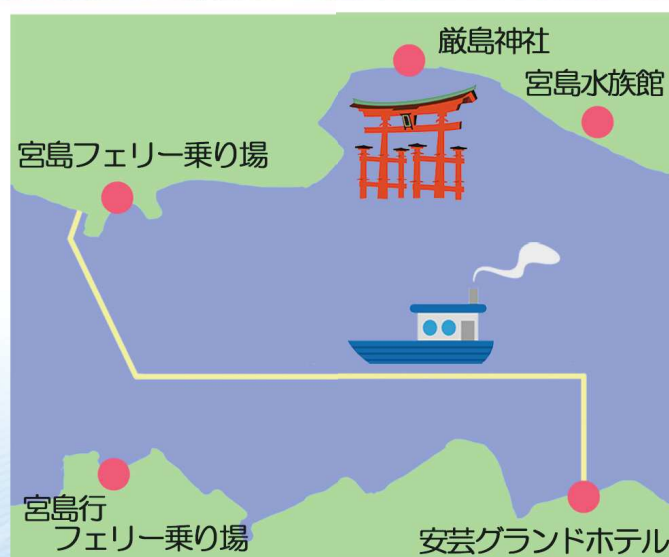

# 海上送迎プラン

チェックインを済ませてから厳島神社参拝  
ホテル専用棧橋から宮島第3号棧橋までチャーター便  
にてご案内。

所要時間約20分、最大2隻まで利用できます。

1隻貸切 最大定員 50名 ※税別

- ・片道 … 30,000円
- ・往復 … 55,000円

ホテル情報  
ご案内

毎日(月～日)朝と夕方に1便ずつ定期海上タクシーも出ております。  
ご利用の際は必ず前日までにご予約下さい。◎ご乗船場所/宮島第3号棧橋

【料金】 大人500円/片道 (ホテル発⇒宮島行き便) 朝 8:20  
小人250円/片道 (宮島発⇒ホテル行き便) 夕方 17:55

安芸グランドホテル  
Aki Grand Hotel & Spa

お問い合わせ・お申し込みは

(代表) ☎ 0829-56-0111

東京営業所：03-6731-4811

関西営業所：06-6411-1833

福岡営業所：092-762-1388