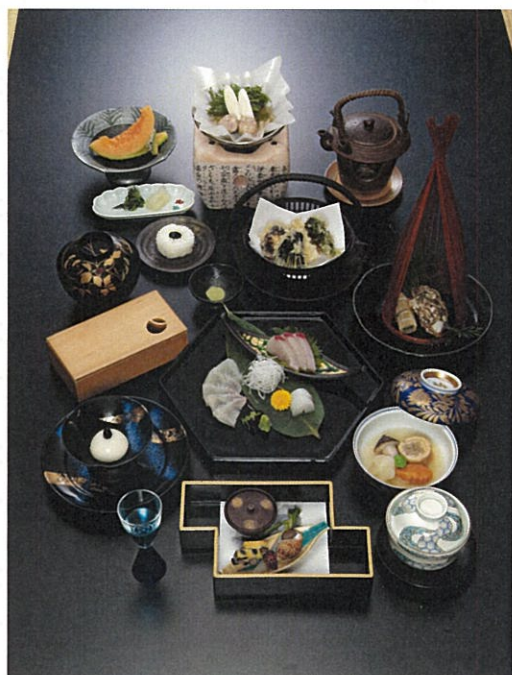

### お料理と飲物付プラン

水仙プラン 8,400円

桔梗プラン 12,000円

上記料金は税金、サービス料を含みます。  
ご予算に応じて承りますのでご相談ください。

イメージ写真

～ありし日のお姿を偲び  
語りあうひとときを～

少人数の会場

※8名様までは掘りごたつにてご用意できます。